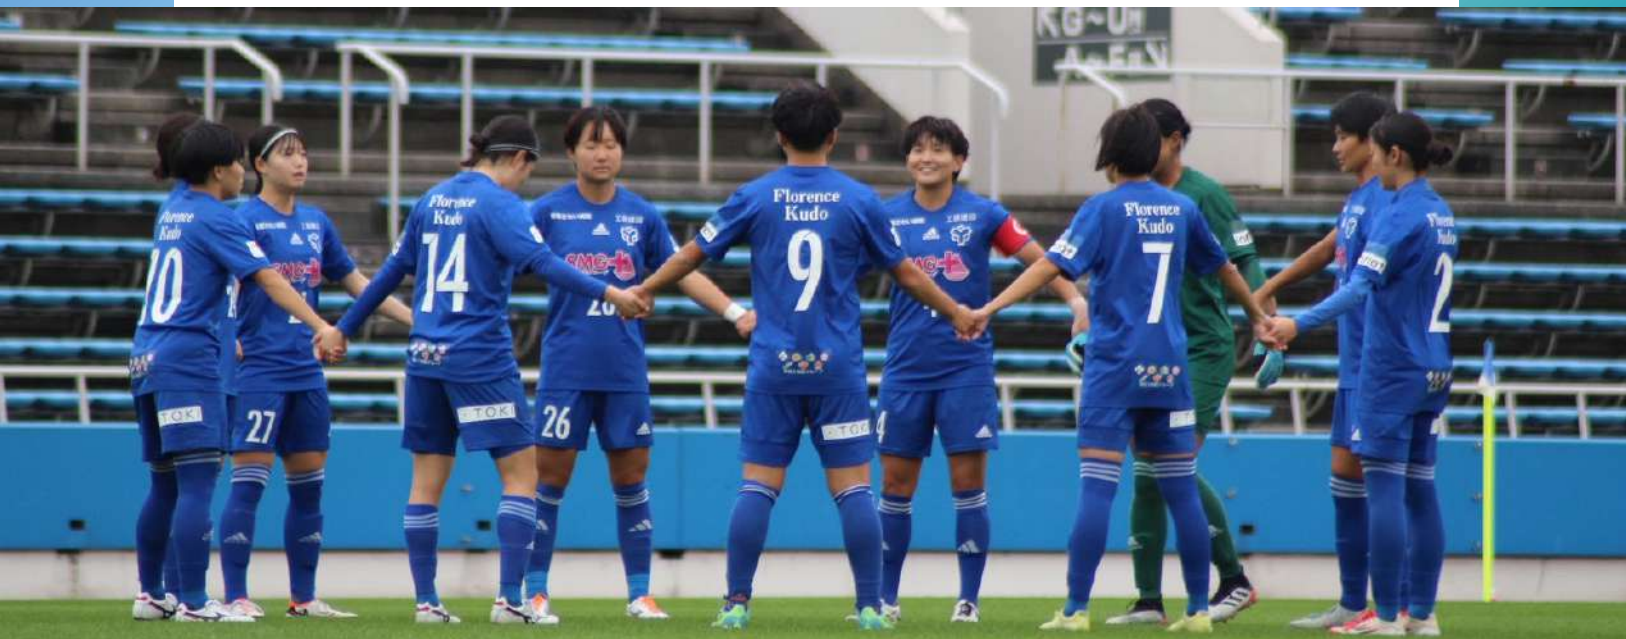

サッカー部（女子）

強く・逞しく・美しく

女子サッカー部は1984年に創部され、長い歴史の中で多くの卒業生がサッカー界で活躍し、WEリーグにも多数輩出しています。インカレ優勝、なでしこリーグ優勝という高い目標に向かい、選手一人一人が自分の限界に挑み続けています。学生チームでありながらアマチュアリーグにも参戦し、多くのスポンサーの方々に支えられながら戦っています。100人を超える部員がありますが、ピッチで戦う選手、日常を支えるマネージャーなど、それぞれの立場からチームを支え、全員が一つの目標へ向かっています。目標を本気で目指すからこそ、一人ひとりの存在がチームの力になる。覚悟を持って本気でサッカーに向き合いたい人はぜひ来てほしいです。

■ CLUB DATA

1. 部員数：合計 105名
   練習時間：火～金 / 7:00～9:00, 19:00～21:00 土日 / 試合に応じて
   練習場所：横浜・健志台キャンパス サッカー場
   部費(年額)：120,000円
   コーチ募集：なし トレーナー募集：なし マネージャー募集：なし アルバイト：可

■ SCHEDULE

1. 3月～10月/プレナスなでしこリーグ1部 4月～11月/関東大学女子サッカーリーグ1部
   4月～11月/関東女子サッカーリーグ2部 4月～12月/神奈川県女子サッカーリーグ
   12月/皇后杯・インカレ

■ RESULT

1. インカレ 準優勝
   皇后杯 ベスト8(全日本)