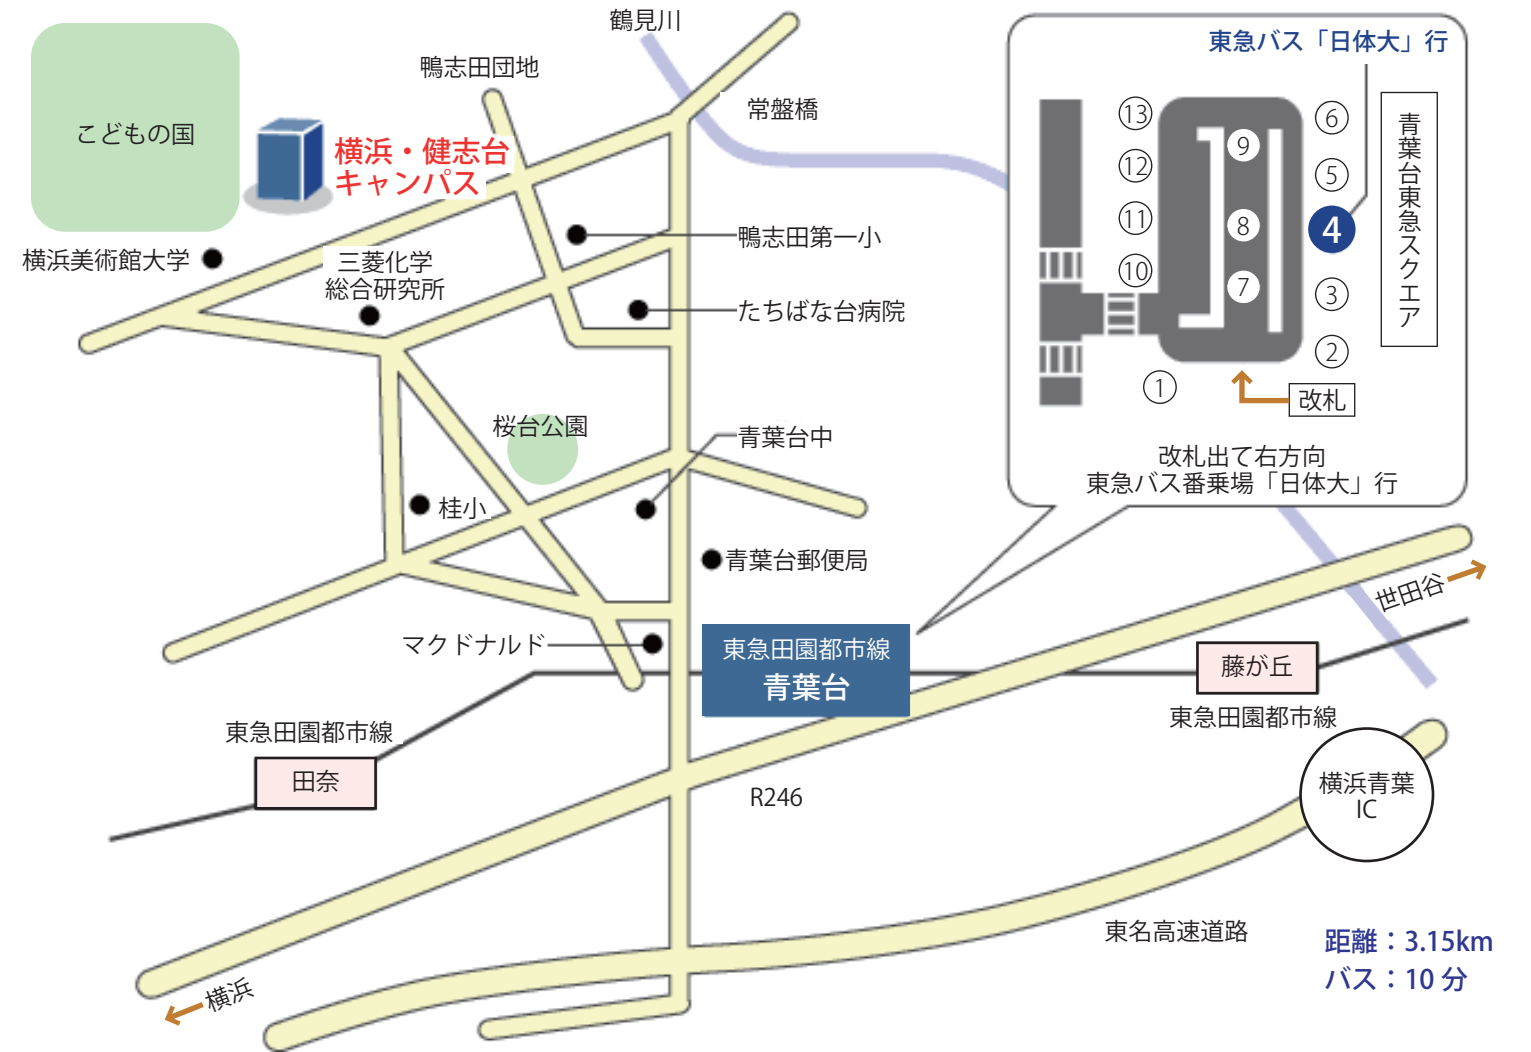

日本体育大学 横浜・健志台キャンパス
 神奈川県横浜市青葉区鴨志田町 1221-1

①都道府県内における位置関係の図面（神奈川県地図）

②最寄駅（青葉台駅）からの距離や交通機関がわかる図面

③日本体育大学横浜・健志台キャンパス配置図