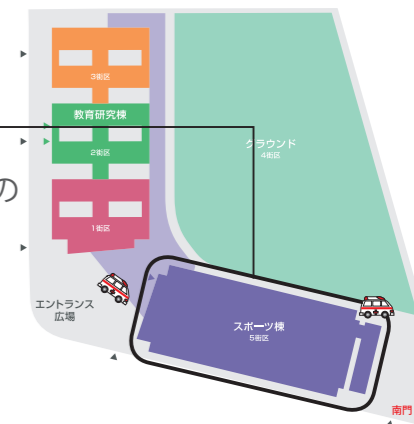

AED

学内 AED 設置場所 MAP (1) (東京・世田谷キャンパス)

東京・世田谷キャンパス・教育研究棟

キャンパス内に17台(教育研究棟10台+スポーツ棟6台+日体会館1台)の AED が設置されています。日頃から場所を把握しておきましょう。

AED はこのマークの表示場所にあります。

●5F

●教育研究棟10台

●3F

●6F

●4F

●1F

●2F

●BF

●GF

●守衛室
(警備員に要請)

●健康管理センター
(業務時間のみ使用可)

日体会館にも
1台設置されて
います。

AED

学内 AED 設置場所 MAP (2) (東京・世田谷キャンパス)

東京・世田谷キャンパス・スポーツ棟

キャンパス内に17台(教育研究棟10台+スポーツ棟6台+日体会館1台)の AED が設置されています。日頃から場所を把握しておきましょう。

AED はこのマークの表示場所にあります。

●GF

●スポーツ棟6台

●3F

●2F

●BF

●1F

●BF プール
(プール内のみ使用可)

日体会館にも
1台設置されて
います。

学内AED設置場所MAP(横浜・健志台キャンパス)

横浜・健志台キャンパス