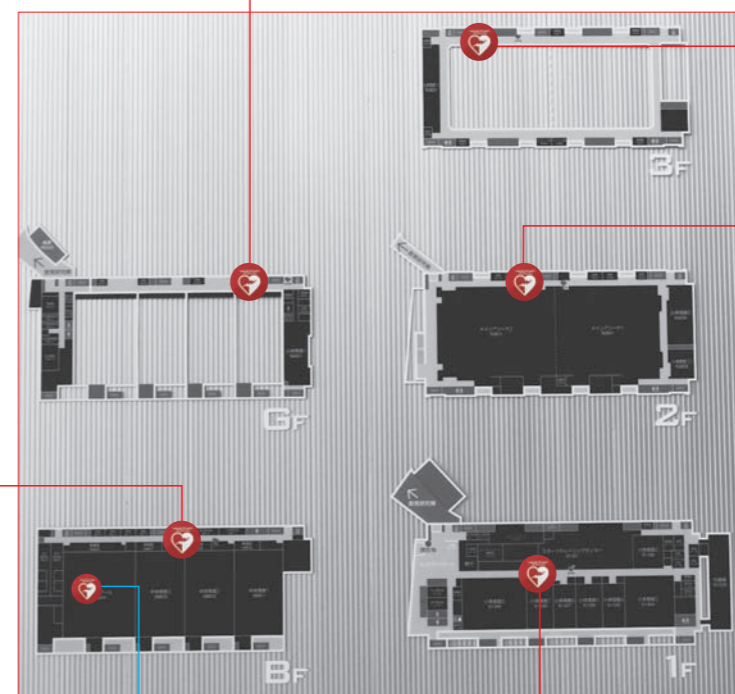

●6F

●4F

●1F

●2F

●BF

●GF

●守衛室
(警備員に要請)

●健康管理センター
(業務時間のみ使用可)

日体会館にも
1台設置されて
います。

AED

学内 AED 設置場所 MAP (2) (東京・世田谷キャンパス)

東京・世田谷キャンパス・スポーツ棟

キャンパス内に17台(教育研究棟10台+スポーツ棟6台+日体会館1台)の AED が設置されています。日頃から場所を把握しておきましょう。

AED はこのマークの表示場所にあります。

●GF

●スポーツ棟6台

●3F

●2F

●BF

●1F

●BF プール
(プール内のみ使用可)

日体会館にも
1台設置されて
います。

学内AED設置場所MAP(横浜・健志台キャンパス)

横浜・健志台キャンパス

キャンパス内に17台のAEDが設置されています。日頃から場所を把握しておきましょう。

横浜・健志台キャンパス

AEDはこのマークの表示場所にあります。

●野球場3塁側ベンチ内

●ラグビー場水飲み場内

●サッカー場水飲み場内

●第三体育館II

●保健医療学部棟(9号館)1,2,3階